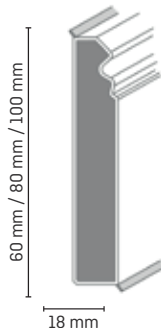

Рекомендации по установке:

Döllken
гильотина*

Döllken
термоклей

* Для изготовления углов на плинтусах Cubu XL, Cubu Touch & Style, Hamburger Style необходимо использовать специальное прижимное устройство

Углы и заглушки могут быть изготовлены непосредственно из плинтуса с помощью гильотины от Döllken. Простота использования и превосходный результат! После изготовления углов плинтус можно быстро и качественно приклеить к стене с помощью термоклей Döllken.

Cubu

Плинтус Cubu, шириной 13мм, доступен в четырех различных высотах и четырех базовых цветах.

*Доступны в высоте 80 и 100мм

**Доступны в высоте 60 и 80мм

***Доступны в высоте 80мм

Цвета

weiß
1013 (5012)

silber
1063 (W199)

lichtgrau
1012 (1202)

anthrazit
1209

schwarz
0110 *

champagner
1245 **

platin Silber
1246 **

NEW!
schneeweiss
RAL 9003 ***