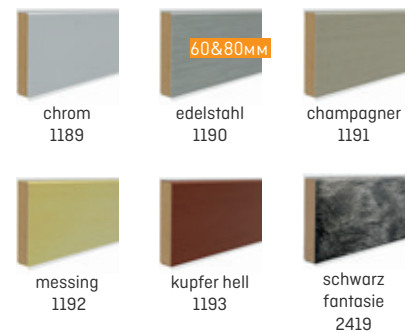

Cubu XL

XL версия, с шириной ХДФ 16мм. и общей шириной 18мм.
- оптимальное решение для напольных покрытий с большими зазорами между покрытием и стеной - ламината и паркета.
Эта версия доступна в двух высотах и трех различных цветах.

Цвета

Cubu Premium

Преимущества плинтуса Cubu Premium очевидны: высокопрочное металлизированное покрытие позволяет использовать этот плинтус в качестве „изюминки“ для любого дизайнерского проекта. Ширина 13мм. Доступны 6 различных цветов.

Цвета

Cubu Touch & Style

Новая серия продуктов Döllken. Поверхность с 3D эффектом дает удивительные тактильные ощущения и обеспечивает максимально натуральный внешний вид плинтуса. Толщина плинтуса 18мм. Больше вариантов декоров на сайте www.doellken-profiles.com

Цвета