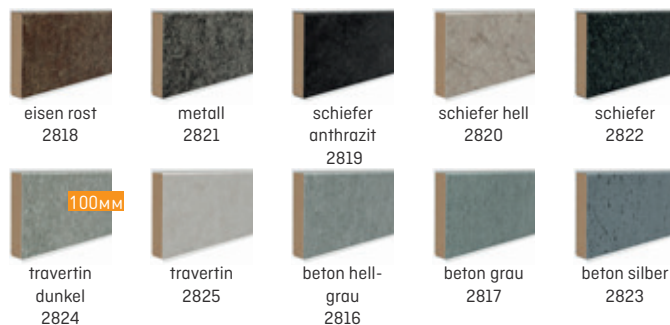

Cubu Stone & Style

Новая линейка продуктов сочетает в себе уникальные эксплуатационные характеристики Cubu и самые актуальные тренды современного дизайна. Привлекательные цвета идеально соответствуют напольным покрытиям из натурального камня и бетона, а также к покрытиям из винила и кварц-винила, имитирующим декоры натуральных поверхностей. Толщина плитуса 13мм. Плитус доступен в 10 различных цветах.

Цвета