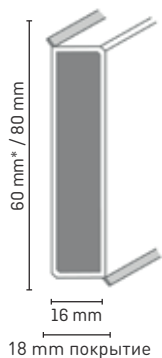

Hamburger Style