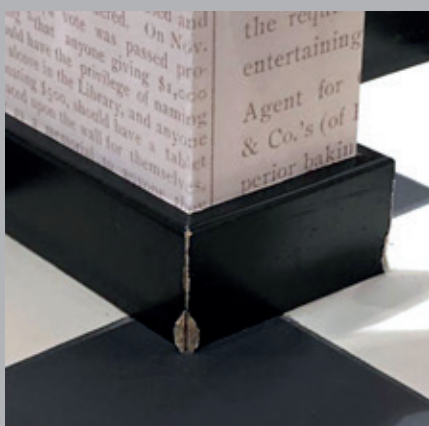

Традиционный плинтус