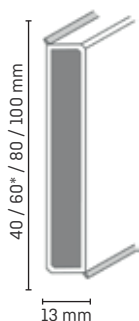

Cubu XL
Cubu Touch & Style*